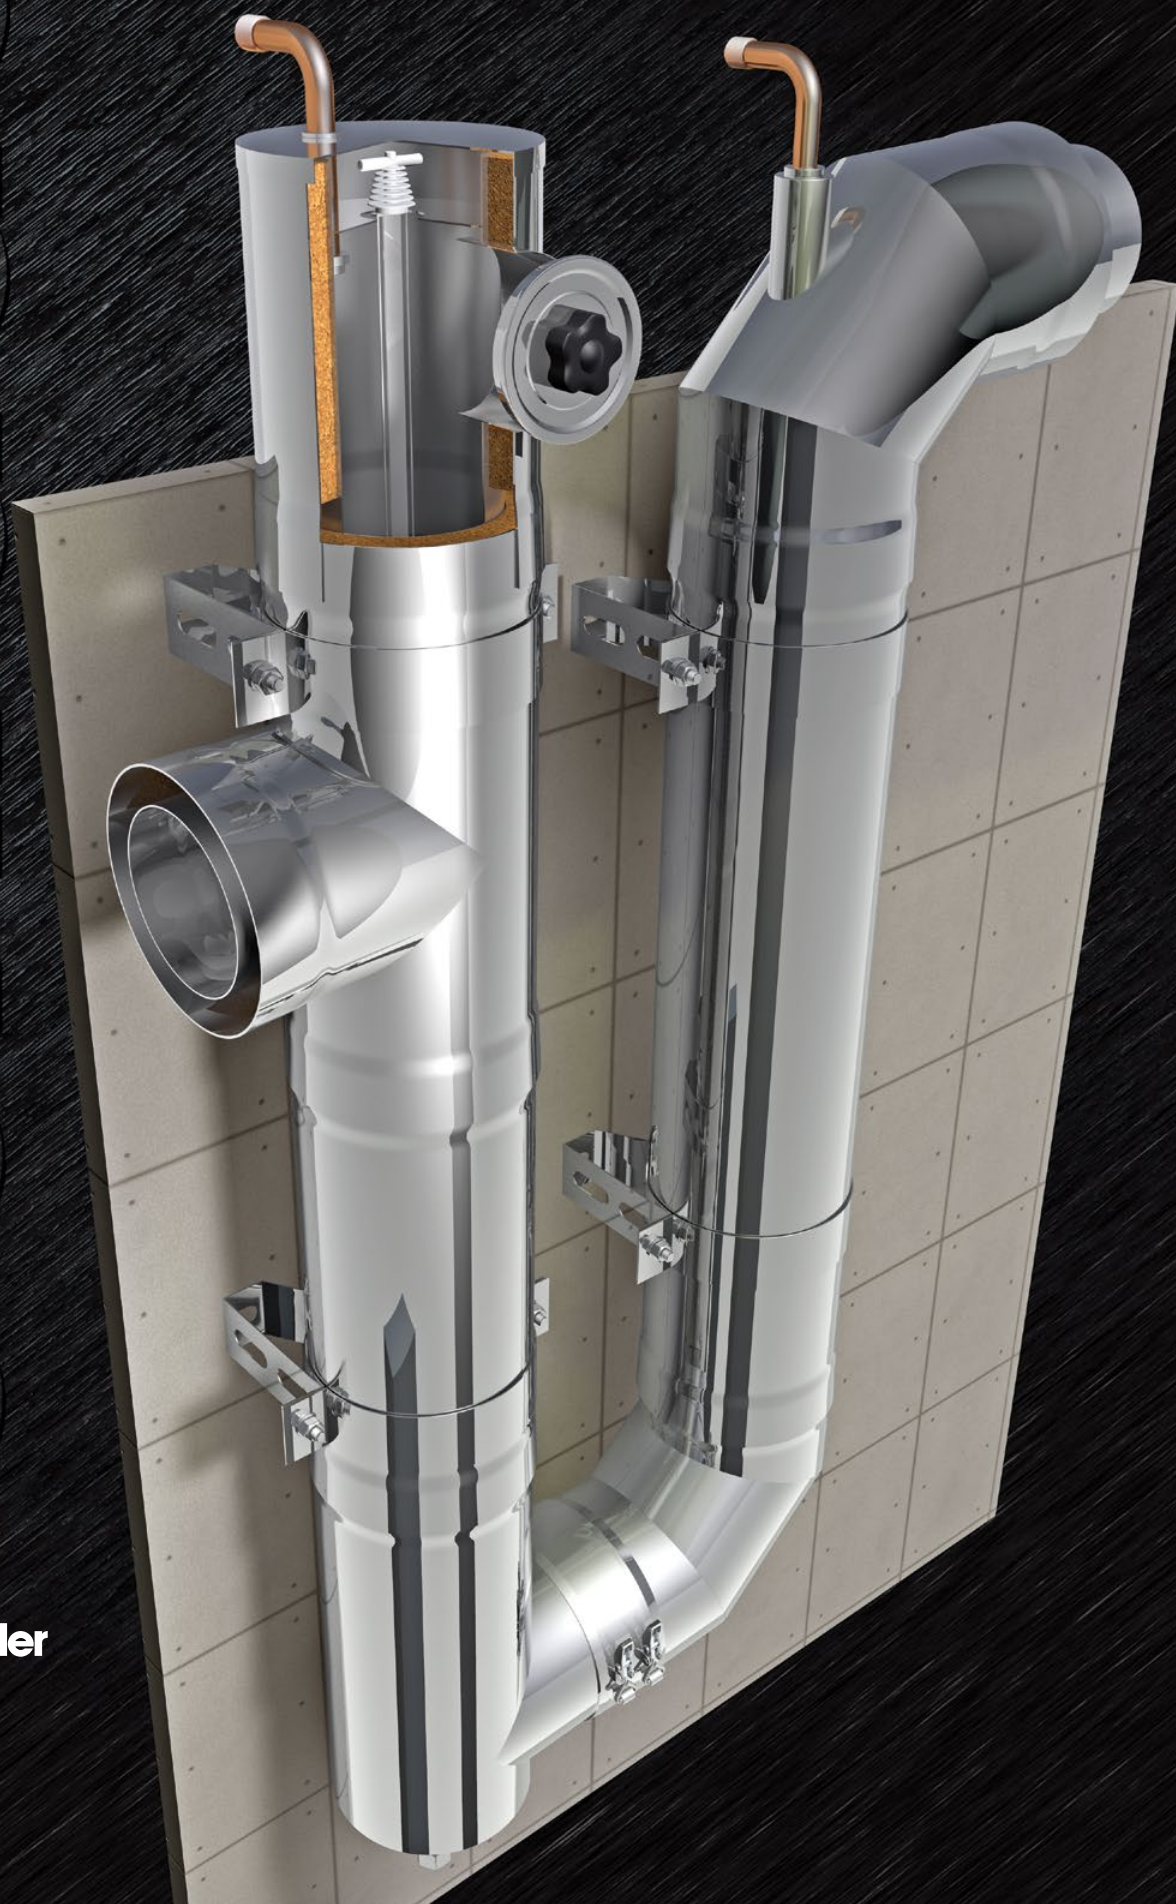

U-FILTER

Der einfache Feinstaubfilter für Ihre Holzfeuerung

SOLO
DER UMWELT ZULIEFERE

U-FILTER – Der einfache Feinstaubfilter für Ihre Holzfeuerung.

Der U-Filter ist ein elektrostatischer Abscheider, der den Feinstaubausstoss von Holzfeuerungen erheblich reduziert.

Der Abscheider ist geeignet für jegliche Art von Holzfeuerungen wie Stückholz-, Hackschnitzel- oder Pelletsheizungen mit einer Leistung bis zu 180 kW. Durch Parallelschaltung können auch Anlagen mit grösserer Nennwärmeleistung realisiert werden. Der U-Filter zeichnet sich durch seine einfache Bauform aus. Durch den Feinstaubfilter kann ein nachgeschalteter Abgaswärmetauscher eingesetzt werden und somit den Wirkungsgrad Ihrer Heizungsanlage steigern.

Montage: Der U-Filter wird direkt nach dem Heizkessel montiert.

Partikelabscheidung: Der U-Filter erzielt eine Abscheidewirkung von bis zu 70 %.

Bedienung: Die Parametrierung und Signalisierung des U-Filters erfolgt über ein Display. Mittels Menüführung können Reinigungsintervall und Stunden-zähler eingestellt und abgefragt werden.