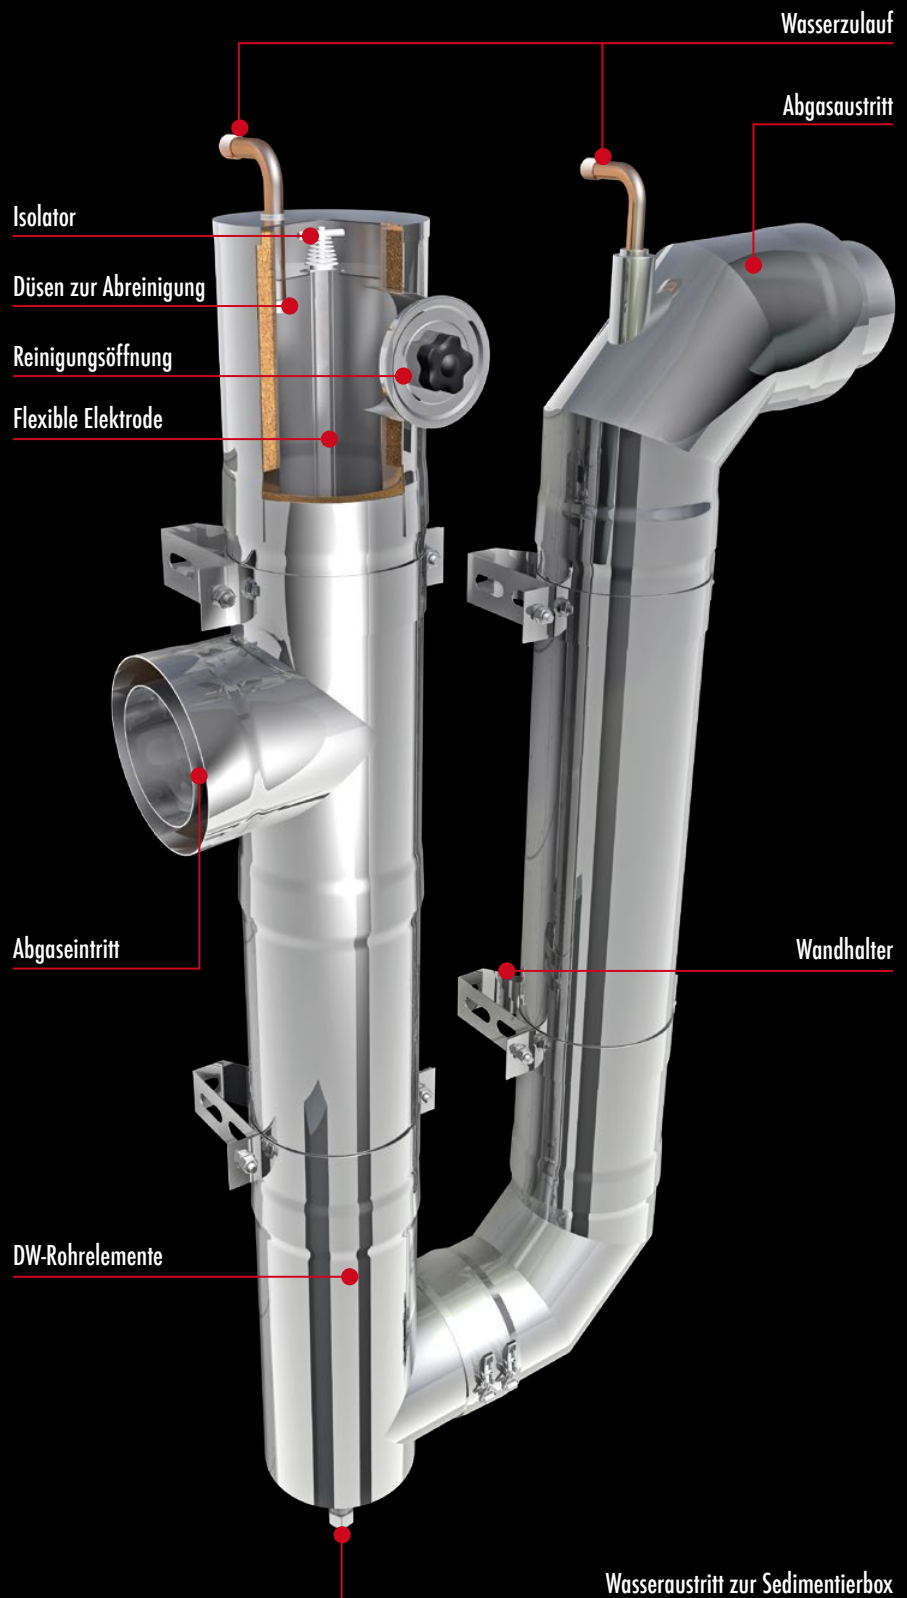

Die Vorteile im Überblick:

- Hoher Abscheidegrad
- Automatische Filterreinigung
- Geringer Energieverbrauch
- Verschleiss- und wartungsarm
- Nachrüstbar
- Leistungsgrößen bis 180 kW
- Leistungsaufnahme max. 75 W

Montage: Der U-Filter wird direkt nach dem Heizkessel montiert.

Partikelabscheidung: Der U-Filter erzielt eine Abscheidewirkung von bis zu 70 %.

Bedienung: Die Parametrierung und Signalisierung des U-Filters erfolgt über ein Display. Mittels Menüführung können Reinigungsintervall und Stunden-zähler eingestellt und abgefragt werden.

Reinigung: Die automatische Abreinigung des U-Filters erfolgt mittels eines voreingestellten Reinigungsintervalls. Die Feinstaubablagerungen an der Rohrwand werden vollautomatisiert durch Wassereinsprühung beseitigt. Eine manuelle Reinigung bzw. Staubentsorgung entfällt dadurch. Das Abwasser wird in eine Sedimentierbox geleitet, wo sich die Sedimente absetzen, bevor das Abwasser in die Kanalisation gelangt.

Wärmetauscher: Durch den Filtereinsatz wird optional die Wärmerückgewinnung bei der Verbrennung von Biomasse möglich. Der Wirkungsgrad Ihrer Heizung kann dadurch um bis zu 20 % gesteigert werden

Hemsack 11-13 · 59174 Kamen
Tel.: +49 (0)23 07 / 9 73 00-0
Fax: +49 (0)23 07 / 9 73 00-55
Internet: www.schraeder.com
e-mail: kamen@schraeder.com

Neue Siedlung 1
04509 Schönwölkau, OT Badrina
Tel.: +49 (0)3 42 08 / 7 41-0
Fax: +49 (0)3 42 08 / 7 41-19
e-mail: badrina@schraeder.com